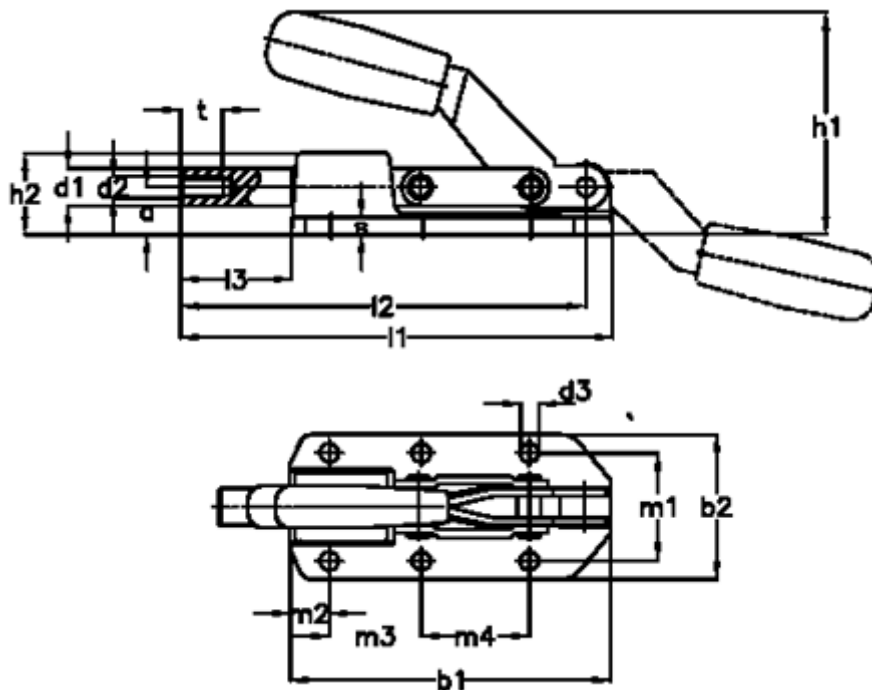

Article number: 201366124

Description: E+G Klee plunger clamp GN 842-1100-AS

Measures

a = 25	Holding force N = 16000	s = 7
b1 = 133	l1 = 182	Size = 1100
b2 = 57	l2 = 170.5	t = 18
d1 = 16	l3 = 49	W = 50
d2 = M10	m1 = 41	
d3 = 8.5	m2 = 15	
h1 = 95	m3 = 33	
h2 = 38	m4 = 41	